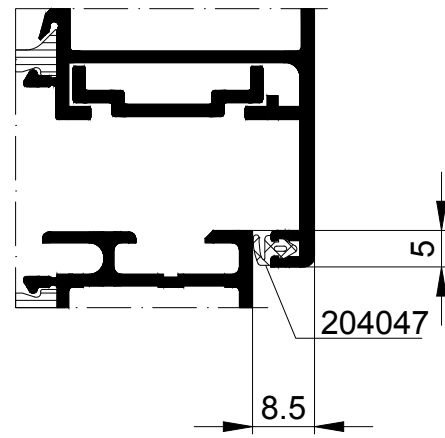

ROYAL

ISKOTHERM

	K1018381
Tætninger - Reparationsvare - Tætninger 204047	0100
	Zubehör KS