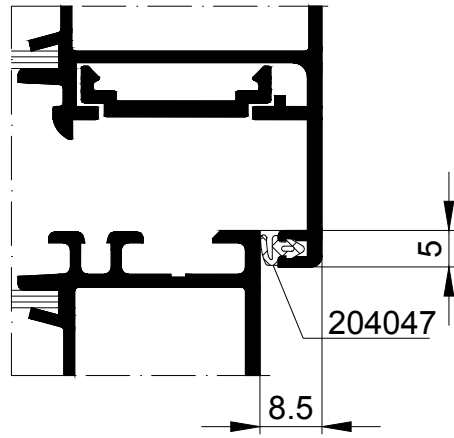

ROYAL

ISKOTHERM

	K1018381
Tætninger - Reparationsvare - Tætninger 204047	0100
	Zubehör KS