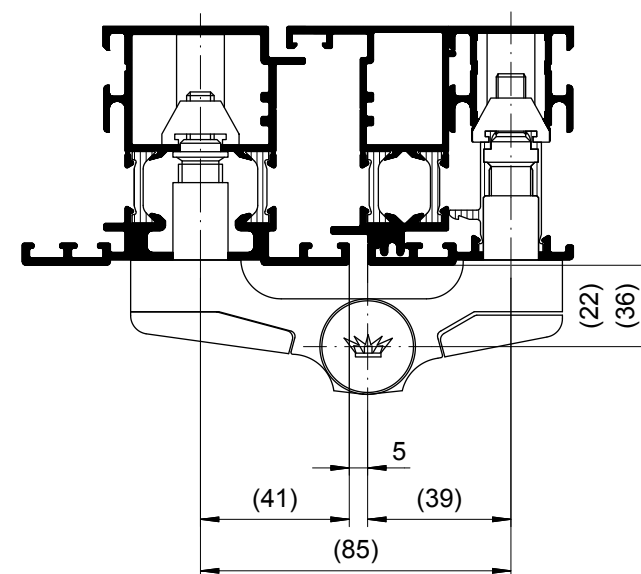

Løses ved justering

Markering i nulstilling

229895

Beslagsmontage - Reparationsvare - Overflademonteret hængsel gen. I	K1018450
	0100
	Schüco ADS