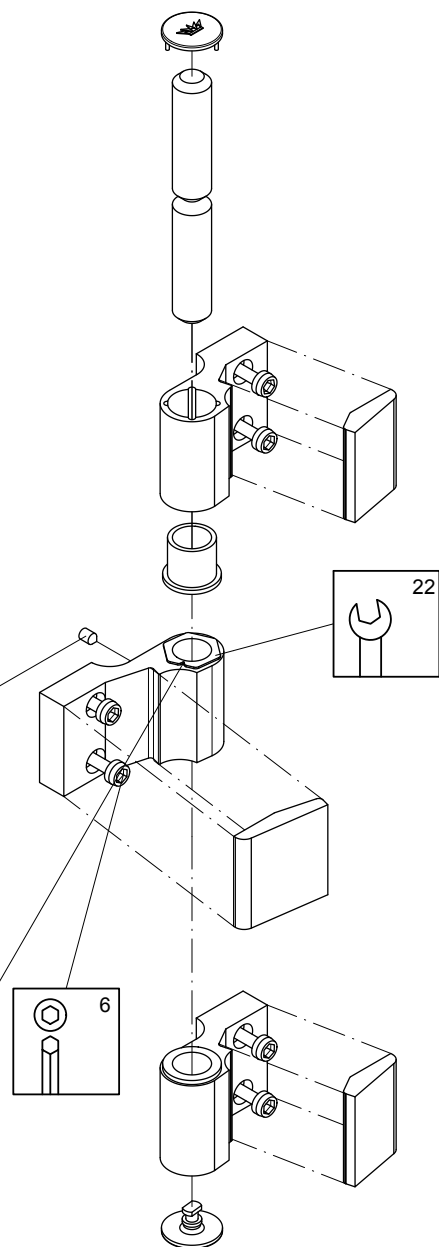

Løses ved justering

Markering i nulstilling

229895

Beslagsmontage - Reparationsvare - Overflademonteret hængsel gen. I	K1018450
	0100
	Schüco ADS