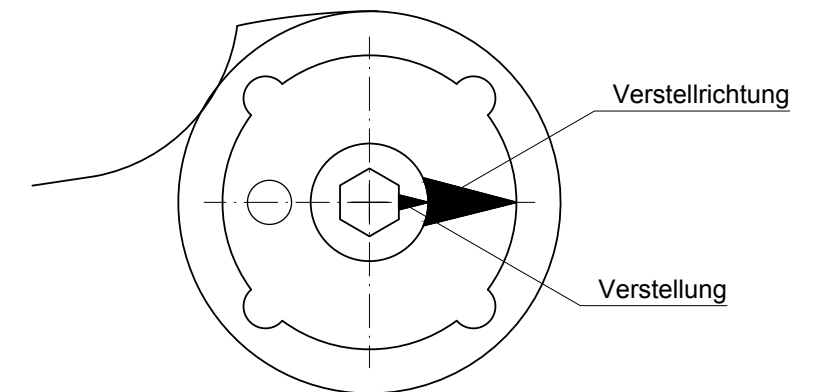

Løsnes ved justering

Justering

Justeringsretning forvælges

Visning nedefra

209810

239326

Beslagsmontage - Reparationsvare - Overflademonteret hængsel gen. I	K1018451
	0100
	Schüco ADS