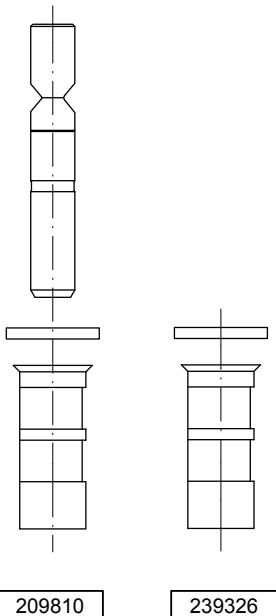

Løsnes ved justering

Justering

Justeringsretning forvælges

Visning nedefra

209810

239326

Beslagsmontage - Reparationsvare - Overflademonteret hængsel gen. I	K1018451
	0100
	Schüco ADS