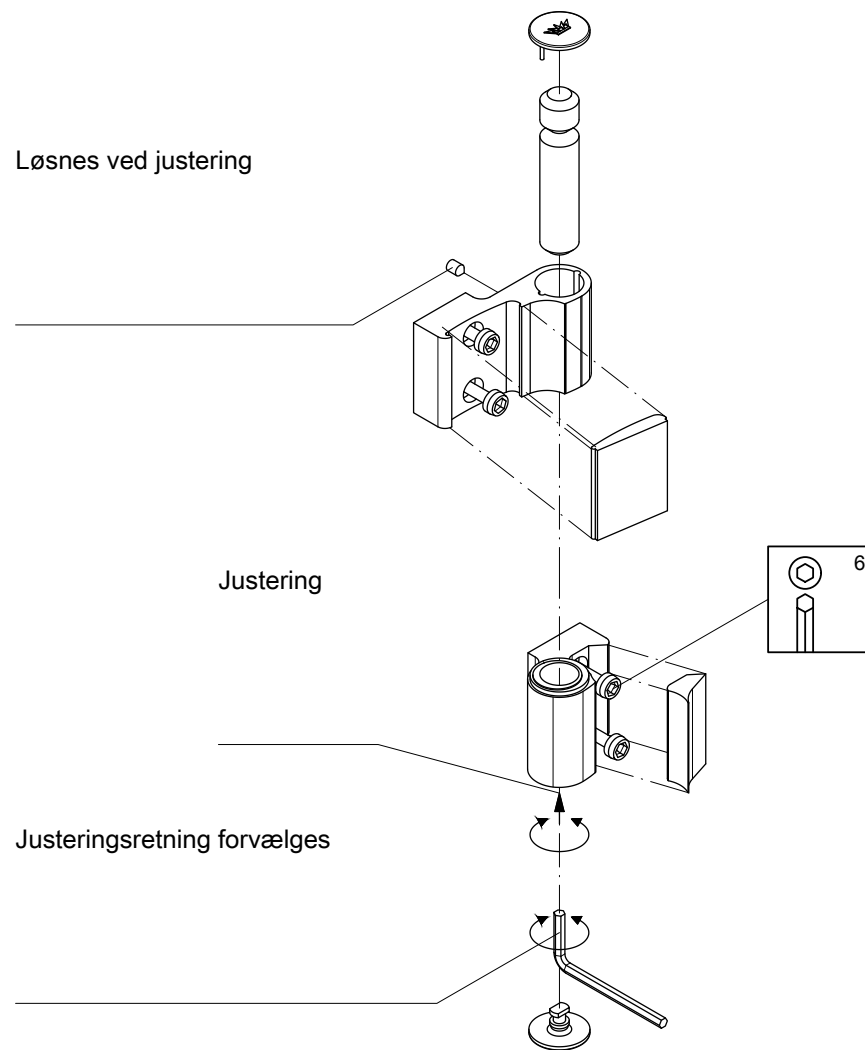

Løsnes ved justering

Justering

Justeringsretning forvælges

Visning nedefra

209810

239326

Beslagsmontage - Reparationsvare - Overflademonteret hængsel gen. I	K1018451
	0100
	Schüco ADS