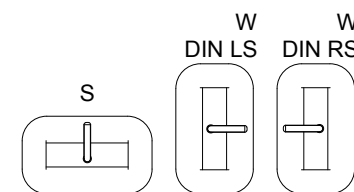

Afmontering / montering vinduesgreb sving (S) / vende (V)

1. Vinduesgrebet drejes 90° fra lukkestilling
2. Dækkappen løftes af rosetten og drejes 90°
3. Skruerne løsnes
4. Vinduesgrebet trækkes ud af profilen
5. Montering sker i omvendt rækkefølge

Udskiftning og indstilling af beslagdele må kun udføres af fagpersonale.

Beslagsmontage - Reparationsvare  
- Vinduesgreb sving / vende

K1019190

0100

Schüco AWS