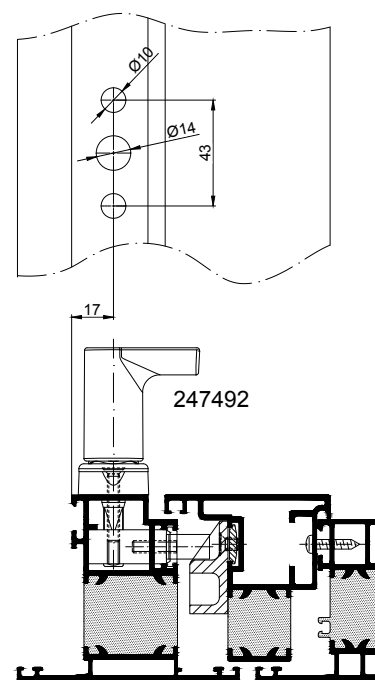

Afmontering / montering vinduesgreb sving (S) / vende (V)

1. Vinduesgrebet drejes 90° fra lukkestilling
2. Dækkappen løftes af rosetten og drejes 90°
3. Skruerne løsnes
4. Vinduesgrebet trækkes ud af profilen
5. Montering sker i omvendt rækkefølge

Udskiftning og indstilling af beslagdele må kun udføres af fagpersonale.

Beslagsmontage - Reparationsvare  
- Vinduesgreb sving / vende

K1019190

0100

Schüco AWS