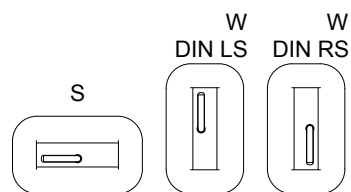

Afmontering / montering vinduesgreb sving (S) / vende (V)

1. Vinduesgrebet drejes 90° fra lukkestilling
2. Dækkappen løftes af rosetten og drejes 90°
3. Skruerne løsnes
4. Vinduesgrebet trækkes ud af profilen
5. Montering sker i omvendt rækkefølge

Udskiftning og indstilling af beslagdele må kun udføres af fagpersonale.

Beslagsmontage - Reparationsvare  
- Vinduesgreb sving / vende

K1019190

0100

Schüco AWS