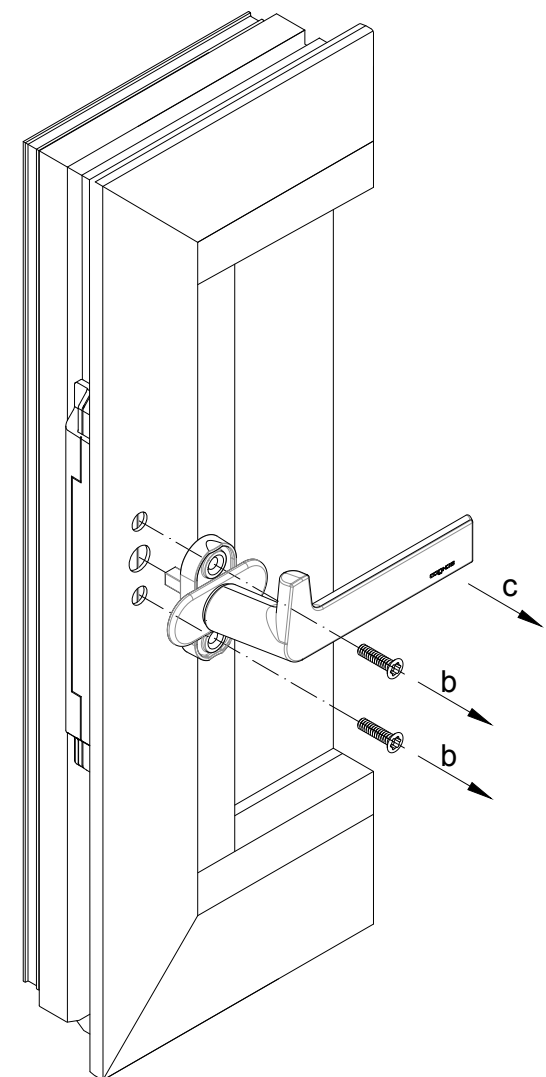

Afmontering / montering vinduesgreb sving (S) / vende (V)

1. Vinduesgrebet drejes 90° fra lukkestilling
2. Dækkappen løftes af rosetten og drejes 90°
3. Skruerne løsnes
4. Vinduesgrebet trækkes ud af profilen
5. Montering sker i omvendt rækkefølge

Udskiftning og indstilling af beslagdele må kun udføres af fagpersonale.

Beslagsmontage - Reparationsvare  
- Vinduesgreb sving / vende

K1019190

0100

Schüco AWS