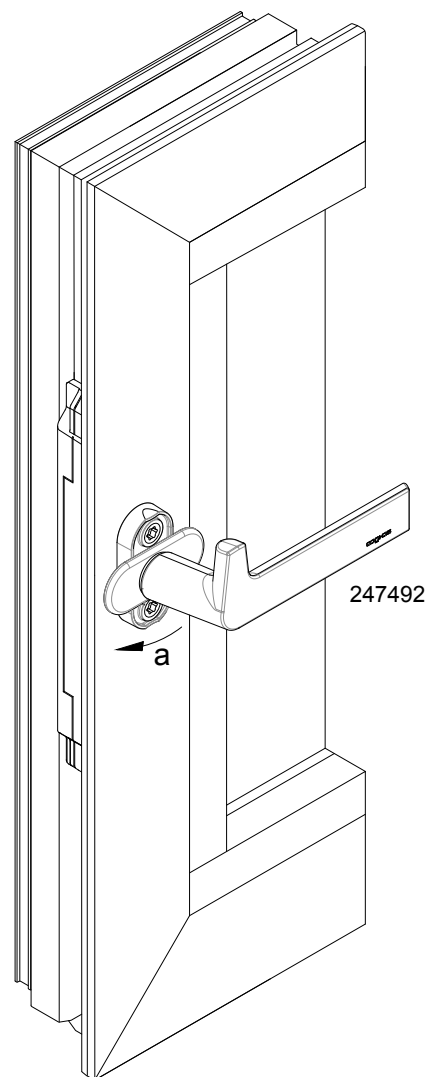

Afmontering / montering vinduesgreb sving (S) / vende (V)

1. Vinduesgrebet drejes 90° fra lukkestilling
2. Dækkappen løftes af rosetten og drejes 90°
3. Skruerne løsnes
4. Vinduesgrebet trækkes ud af profilen
5. Montering sker i omvendt rækkefølge

Udskiftning og indstilling af beslagdele må kun udføres af fagpersonale.

Beslagsmontage - Reparationsvare  
- Vinduesgreb sving / vende

K1019190

0100

Schüco AWS