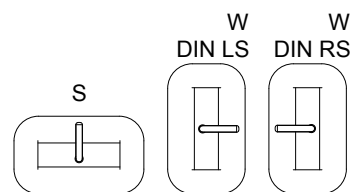

Afmontering / montering vinduesgreb sving (S) / vende (V)

1. Vinduesgrebet drejes 90° fra lukkestilling
2. Dækkappen løftes af rosetten og drejes 90°
3. Skruerne løsnes
4. Vinduesgrebet trækkes ud af profilen
5. Montering sker i omvendt rækkefølge

Udskiftning og indstilling af beslagdele må kun udføres af fagpersonale.

Beslagsmontage - Reparationsvare  
- Vinduesgreb sving / vende

K1019190

0100

Schüco AWS